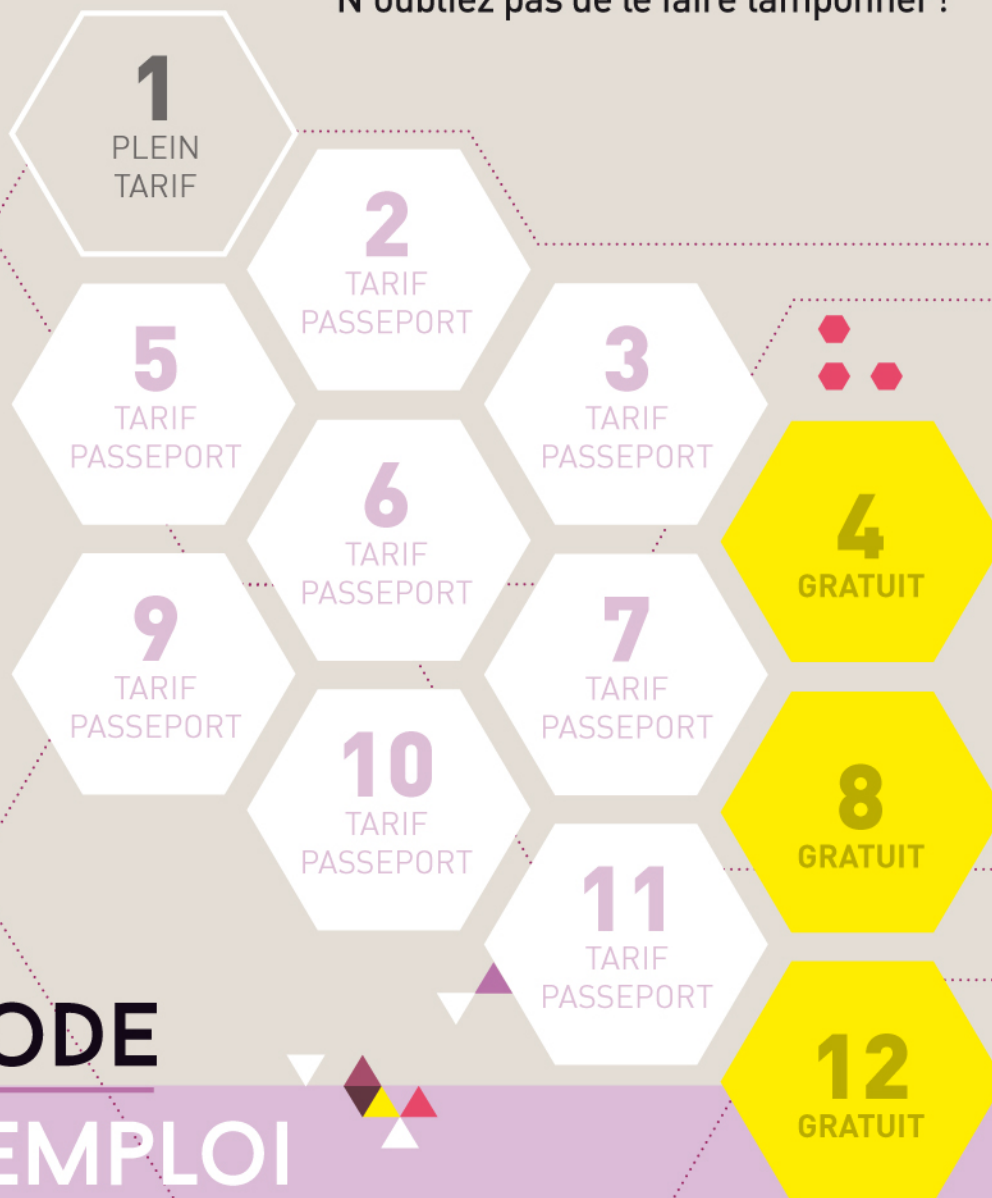

PASSEPORT 32 MUSÉES ET SITES

CULTUREL

Ce passeport est utilisable par 1 ou 2 personne(s) jusqu'au 31 décembre 2017.

Le ministère de la Culture soutient l'édition du Passeport Culturel en Finistère.

N'oubliez pas de le faire tamponner !

Conception d'uneidél'autre.com PEFC 10-31-1238

MODE D'EMPLOI

Le passeport culturel en Finistère vous permet de découvrir 32 musées et sites culturels du département selon un tarif préférentiel et dans l'ordre que vous désirez.

Sur présentation du passeport, et dès votre seconde visite, vous bénéficiez d'un **TARIF RÉDUIT**.

Les 4^e, 8^e et 12^e visites vous sont **OFFERTES** !

POUR EN SAVOIR PLUS

passeport.culturel.finistere.fr